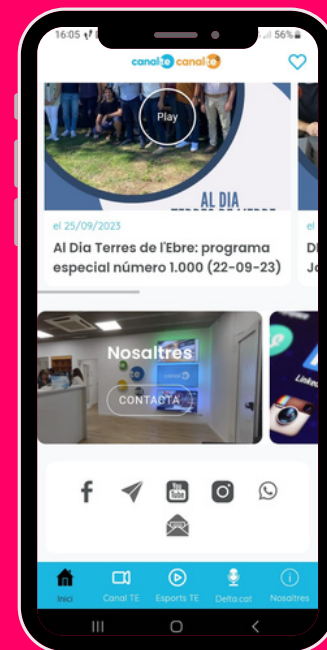

Contacta

- Una PWA facilita que los motores de búsqueda descubran tu web. **Posiciona.**
- Están especialmente **optimizadas para dispositivos móviles**, tanto en **aspecto** como en **velocidad.**
- Se **pueden instalar en los dispositivos móviles, añadiendo un icono a la pantalla** para un fácil acceso.
- Permite navegar por los contenidos incluso estando desconectado, solo con haberlos visitado una vez.
- Son independientes del dispositivo y sistema operativo.