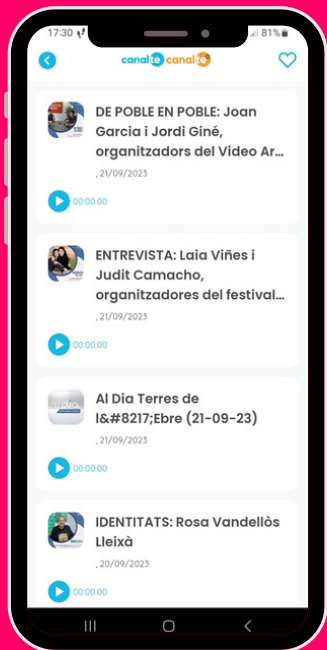

Ventajas

Podcast

- Una PWA facilita que los motores de búsqueda descubran tu web. **Posiciona.**
- Están especialmente **optimizadas para dispositivos móviles**, tanto en **aspecto** como en **velocidad.**
- Se **pueden instalar en los dispositivos móviles, añadiendo un icono a la pantalla** para un fácil acceso.
- Permite navegar por los contenidos incluso estando desconectado, solo con haberlos visitado una vez.
- Son independientes del dispositivo y sistema operativo.